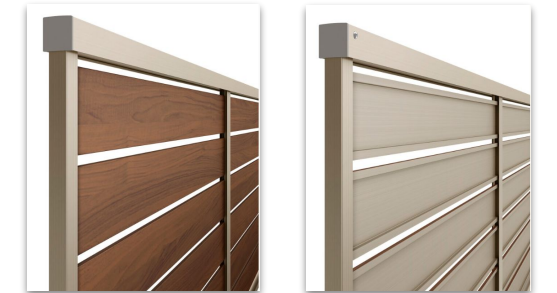

フェンスAB 片面木調

2024年春発売予定

1. 3点訴求ポイント

フェンスABの品揃えを拡充

フェンスAB両面木調、片面木調を用いることで、それぞれのシーンに合わせた住宅周りの空間を提案可能に

片面木調3タイプ追加で フェンスABは 全部で22タイプに！

1 お求めやすい価格の木調フェンスを追加

これまでの木調フェンスは両面木調フェンスのみでしたが、YL2-K型（横ルーバー）、YS3-K型（横スリット）、TS2-K型（縦スリット）に表面：木調、裏面：アルミの片面木調を追加しました。
カラーはアルミ2色×木目4色を設定しました。

シャイングレー+	シャイングレー+	シャイングレー+	シャイングレー+
クリエモカ(CM)	クリエダーク(SM)	チェリーウッド(JM)	オーク(QT)
ブラック+	ブラック+	ブラック+	ブラック+
クリエモカ(RT)	クリエダーク(ST)	チェリーウッド(PT)	オーク(KR)

2 シャープなデザインの裏面

YS3-K型・TS2-K型の裏面は凹凸が少なく、シャープなデザインに仕上げました。

表面

裏面

3 住宅の内と外の境界線として さまざまなシーンに合わせて適応可能

住宅の様々な境界部分のシーンに合わせ、木調・アルミの面を選択して使用することが可能です。
木調のナチュラルな面、アルミのシャープな面をシーンに合わせて、空間をデザインすることができます。

市場全体で木調色が増加傾向にあり、他商材も木調色をラインアップ

LIXILも多くのエクステリア商品において木調色を設定している

■フェンスAB木調フェンスの販売数増加