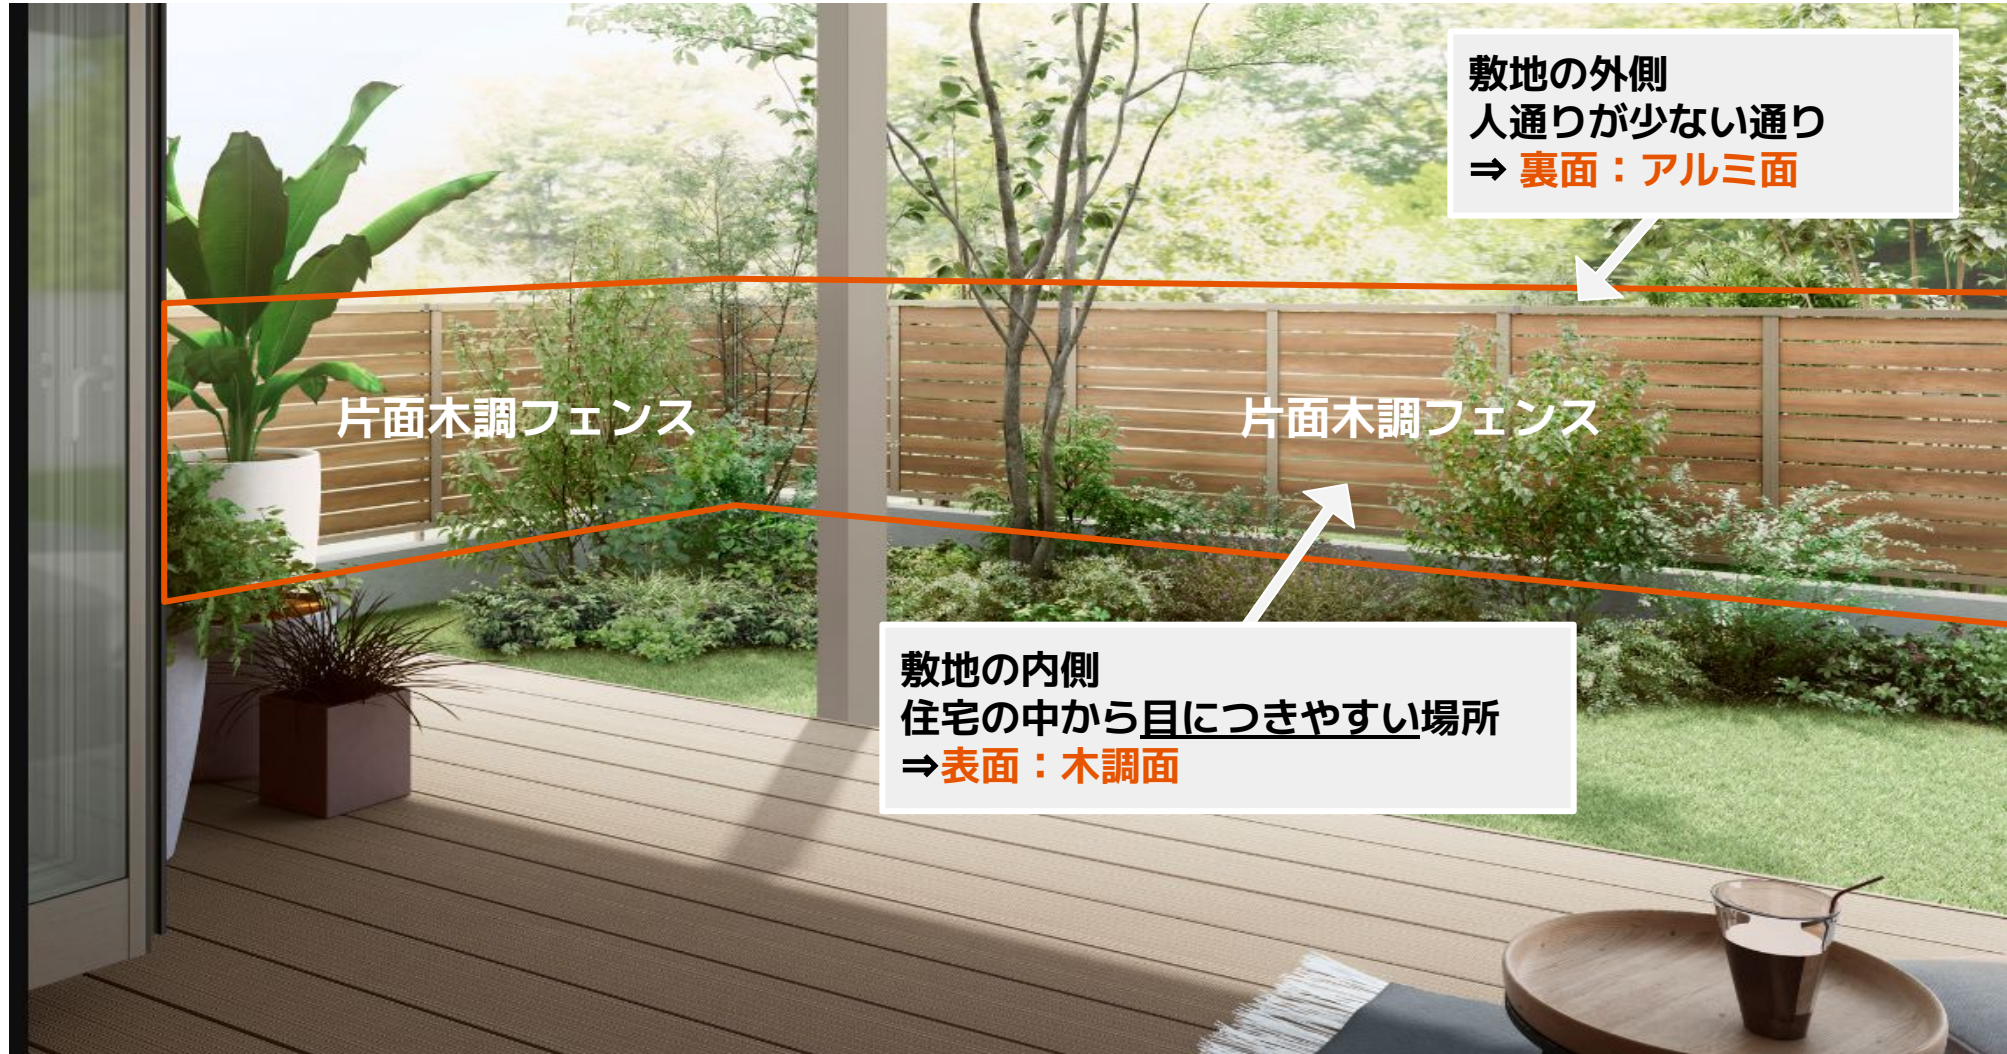

敷地内側：人の目につきにくい（アルミ面）
敷地外側：人の目につきやすい（木調面）
⇒片面木調フェンスを使用

両面木調フェンス

片面木調
フェンス

敷地外側からの見た目は
すべて木調で統一

5. 商品特長

シーン例2: 住宅の内側から目につきやすい場所に木調面を使用

› 見積システム編

「現場対応見積システム」・「SSH」・「GSH」に対応。