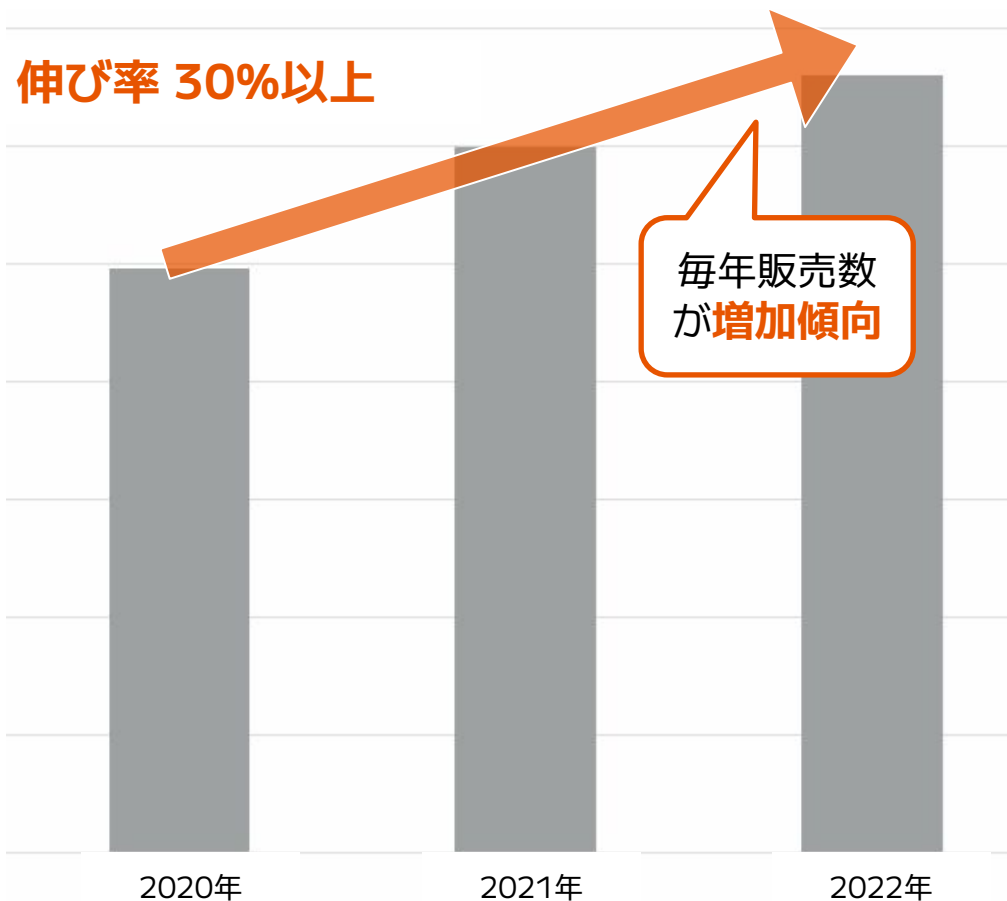

3 住宅の内と外の境界線として さまざまなシーンに合わせて適応可能

住宅の様々な境界部分のシーンに合わせ、木調・アルミの面を選択して使用することが可能です。
木調のナチュラルな面、アルミのシャープな面をシーンに合わせて、空間をデザインすることができます。

市場全体で木調色が増加傾向にあり、他商材も木調色をラインアップ

LIXILも多くのエクステリア商品において木調色を設定している

■フェンスAB木調フェンスの販売数増加