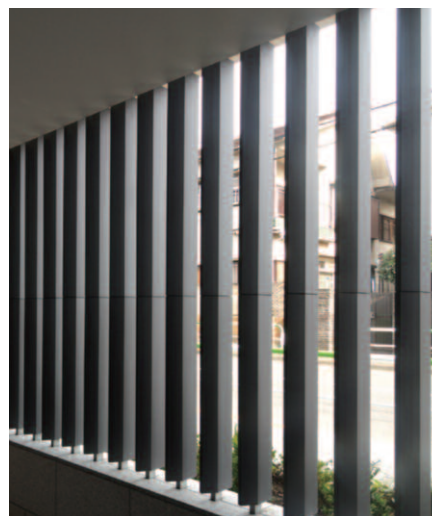

北側/エントランス全景

Brillia大和郷

テラコッタルーバーと湿式タイルで印象的な美しいエントランスファサードを演出。

湿式のボーダータイルとテラコッタルーバーを併用してグレード感の高いファサードを演出しています。ルーバーは燻したような墨色。外壁については、茶色を基本とした色幅のあるタイルを使用しています。外観には面状に特徴を持たせたスクラッチボーダータイル、内観にはフラットなボーダータイルを施工しています。照明を使用した入り口のアプローチの夜間演出やエントランスの照明による演出は建物に写る光と陰影を効果的に表現しています。

北東側/エントランス入口(昼間)

北東側/エントランス入口(夜間)

外観・内観

南西側/コーナー見上げ

北東側/エントランスファサード(夜間)

エントランス内通路

ディテール

テラコッタルーバーディテール