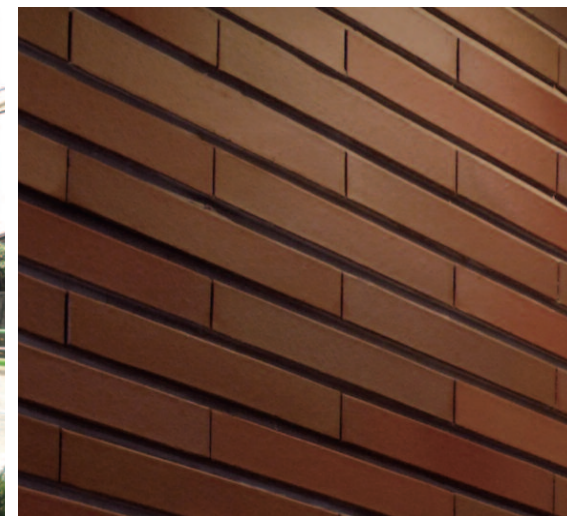

タイルディテールアップ