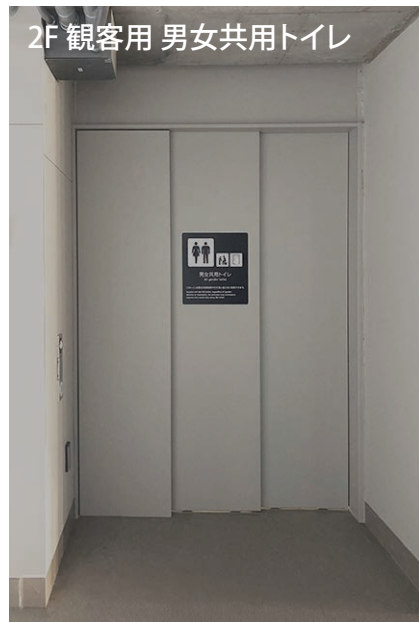

EDION PEACE WING HIROSHIMA ・広島サッカースタジアム

観客用トイレはイベントの男女比に応じて男性用を女性用に変更可能なフレキシブルな設計。さらに混雑を緩和するため、空室状況が一目でわかるランプや一方通行の動線でスムーズな移動をサポートしている。室内にはオストメイト対応流しを備えた広めブースを設け、さまざまな来場者が快適に利用できるようデザイン。小便器下には汚垂石を設置するなど、清潔な環境が保てるよう配慮されている。スタジアム内には男女共用トイレやキッズトイレも完備。男女共用トイレはカーテンで仕切ることによりプライバシーを保ちながら同伴者と利用でき、キッズトイレは幼児用と大人用の両方の機器を設置している。「HIROSHIMA SOCCER MUSEUM」のトイレは、多様なバリエーションの個室が並び、訪問者に選択肢を提供するトイレになっている。

平面図

EDION PEACE WING HIROSHIMA・広島サッカースタジアム

2F 観客用トイレ
トイレサインはスクリーンで変更可能。

2F 観客用 男性用トイレ
女性用トイレとして運用する際は小便器はスクリーンで隠すことができる。

2F 観客用 男性用トイレ
待機列の先頭に足跡マークを配置。室内は一方通行になっている。

2F 観客用 男性用トイレ 大便器

2F 観客用 女性用トイレ
混雑緩和のため洗面の鏡をなくし、別途スタイリングコーナーを設置。

2F 観客用女性用トイレスタイリングコーナー

2F 観客用女性用トイレ大便器ブース

2F 観客用 女性用トイレ 広めブース

2F 観客用 男女共用トイレ
発達障害のある方や同伴者が安心してトイレに行ける工夫がされている。

2F キッズスペーストイレ

2F キッズスペーストイレ 小便器

EDION PEACE WING HIROSHIMA・広島サッカースタジアム

2F VIPルームトイレ 洗面・大便器