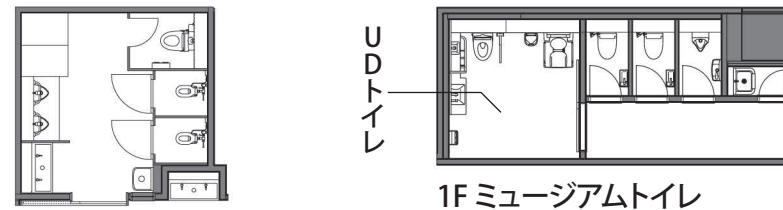

2F 観客用 男性用トイレ

施設名には「恒久平和と希望に満ちた未来への飛翔」の願いが込められ、翼を模した屋根も意味に由来。世代や国を超えて人々が集まり楽しむまちなかスタジアム。

外観全景

2F キッズエリアトイレ

1F ミュージアムトイレ

2F 観客用 一般トイレ

女性用トイレ

男性用トイレ

平面図

EDION PEACE WING HIROSHIMA・広島サッカースタジアム

2F 観客用トイレ
トイレサインはスクリーンで変更可能。

2F 観客用 男性用トイレ
女性用トイレとして運用する際は小便器はスクリーンで隠すことができる。

2F 観客用 男性用トイレ
待機列の先頭に足跡マークを配置。室内は一方通行になっている。

2F 観客用 男性用トイレ 大便器

2F 観客用 女性用トイレ
混雑緩和のため洗面の鏡をなくし、別途スタイリングコーナーを設置。