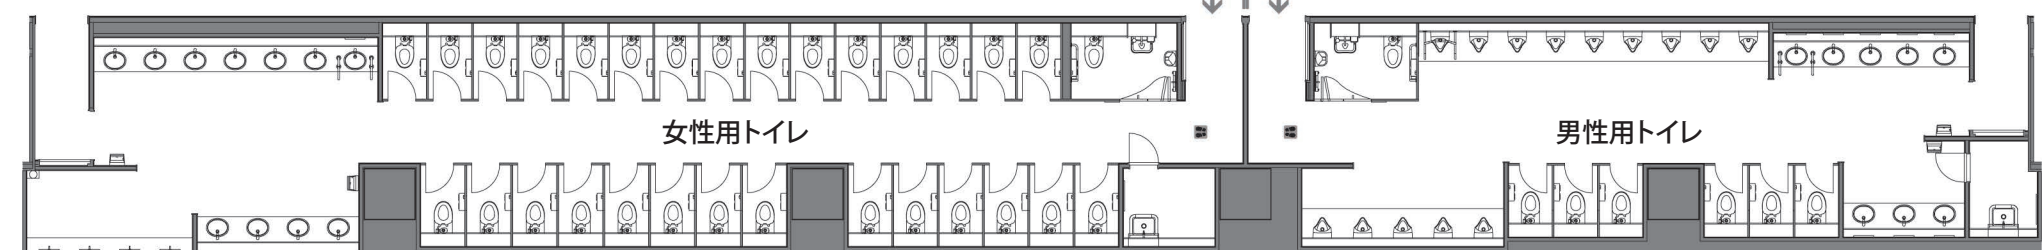

男性用トイレ

平面図

2F 観客用 一般トイレ

女性用トイレ