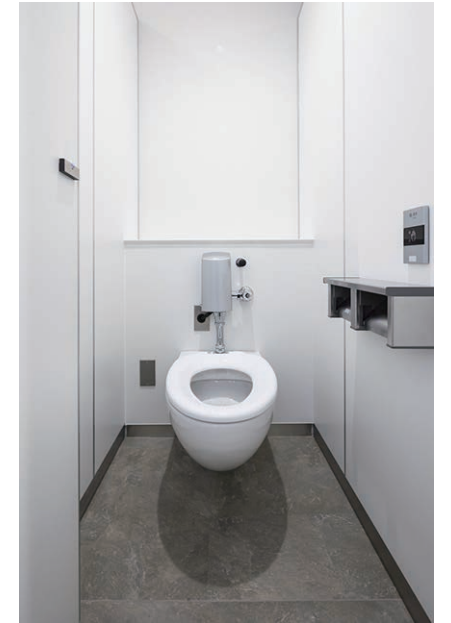

EDION PEACE WING HIROSHIMA ・広島サッカースタジアム

観客用トイレはイベントの男女比に応じて男性用を女性用に変更可能なフレキシブルな設計。さらに混雑を緩和するため、空室状況が一目でわかるランプや一方通行の動線でスムーズな移動をサポートしている。室内にはオストメイト対応流しを備えた広めブースを設け、さまざまな来場者が快適に利用できるようデザイン。小便器下には汚垂石を設置するなど、清潔な環境が保てるよう配慮されている。スタジアム内には男女共用トイレやキッズトイレも完備。男女共用トイレはカーテンで仕切ることによりプライバシーを保ちながら同伴者と利用でき、キッズトイレは幼児用と大人用の両方の機器を設置している。「HIROSHIMA SOCCER MUSEUM」のトイレは、多様なバリエーションの個室が並び、訪問者に選択肢を提供するトイレになっている。

平面図

EDION PEACE WING HIROSHIMA・広島サッカースタジアム

2F 観客用トイレ
トイレサインはスクリーンで変更可能。

2F 観客用 男性用トイレ
女性用トイレとして運用する際は小便器はスクリーンで隠すことができる。

2F 観客用 男性用トイレ
待機列の先頭に足跡マークを配置。室内は一方通行になっている。

2F 観客用 男性用トイレ 大便器

2F 観客用 女性用トイレ
混雑緩和のため洗面の鏡をなくし、別途スタイリングコーナーを設置。

2F 観客用女性用トイレスタイリングコーナー

2F 観客用女性用トイレ大便器ブース

2F 観客用 女性用トイレ 広めブース

2F 観客用 男女共用トイレ
発達障害のある方や同伴者が安心してトイレに行ける工夫がされている。

2F キッズスペーストイレ

2F キッズスペーストイレ 小便器

EDION PEACE WING HIROSHIMA・広島サッカースタジアム

2F VIPルームトイレ 洗面・大便器