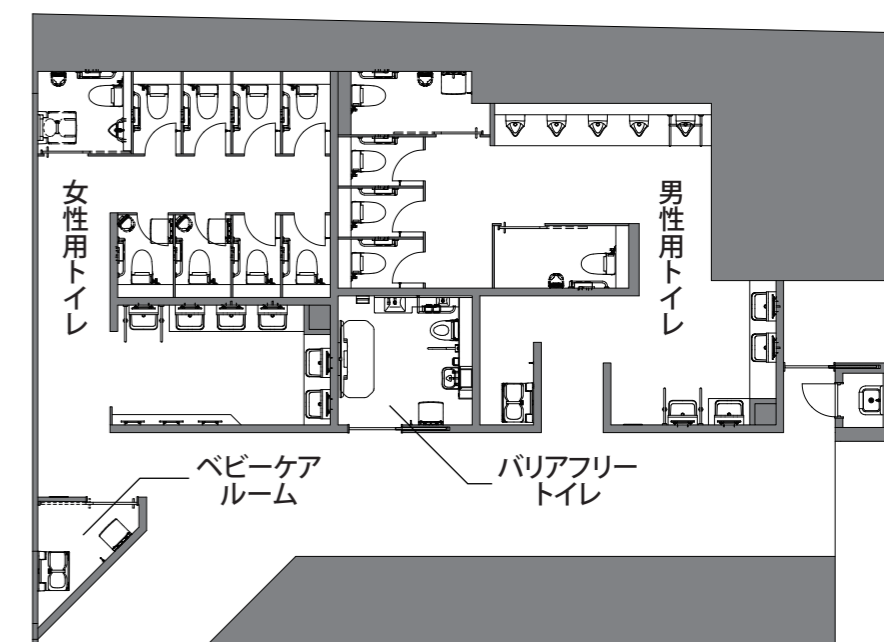

くるふ福井駅

きらめく貫入釉と古木調のミックスモザイクがアクセントになったトイレ室内。洗面にはジェット乾燥機能内蔵の「ジェットボウル」を設置している。男性用トイレには2カ所の広めブースの他、おむつ替えスペースも完備。女性用トイレの広めブースは幼児用小便器を備えたファミリーブースになっている。さらにおむつ替えや着替え、授乳などに利用できる男女共用のベビーケアルームも設け、子ども連れの方に配慮するとともに、バリアフリートイレの利用集中を緩和させている。バリアフリートイレはオストメイト対応流しやユニバーサルシートを備え、さまざまな利用者を想定した環境を整えている。

女性用トイレ 洗面

新幹線が延伸した福井駅に「美食」や「伝統」など福井ならではの魅力を発信する新たな商業施設が開業。

男性用トイレ 小便器

男性用トイレ 広めブース

福井駅 外観

平面図

男性用トイレ 小便器・広めブース

男性用トイレ 洗面

女性用トイレベビーケアルーム入り口

バリアフリートイレ 入り口

男性用トイレ おむつ替えスペース

男性用トイレ 入り口まわり

呼び出しボタンを出入口にも設置。

設置機器がわかるサインの設置。

ベビーケアルーム

女性用トイレ 広めブース

女性用トイレ 大便器ブース

2段の鍵で子どものいたづらを防止。

バリアフリートイレ

バリアフリートイレ