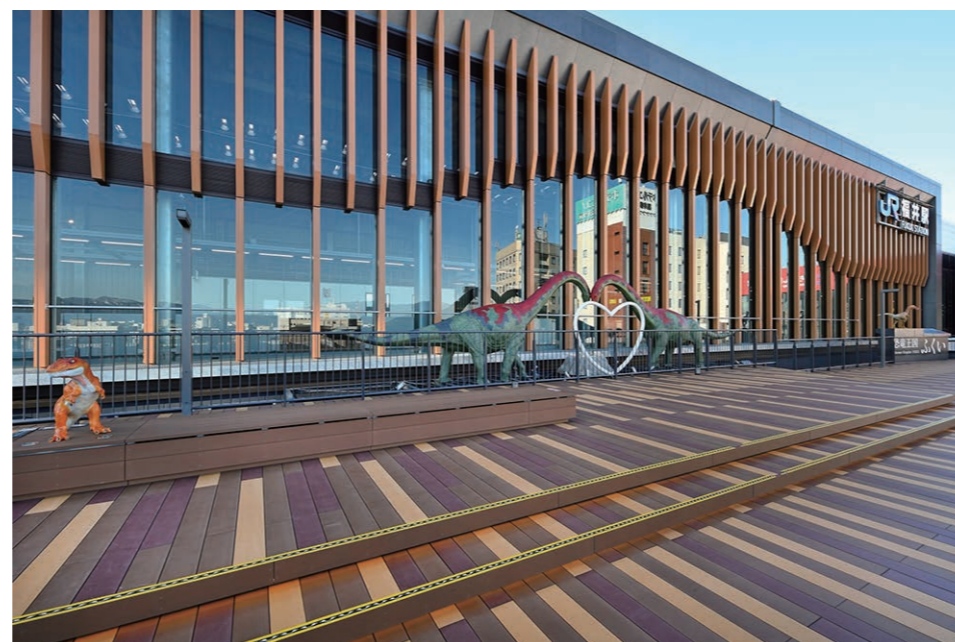

女性用トイレ 洗面

新幹線が延伸した福井駅に「美食」や「伝統」など福井ならではの魅力を発信する新たな商業施設が開業。

男性用トイレ 小便器

男性用トイレ 広めブース

福井駅 外観

平面図

男性用トイレ 小便器・広めブース

男性用トイレ 洗面