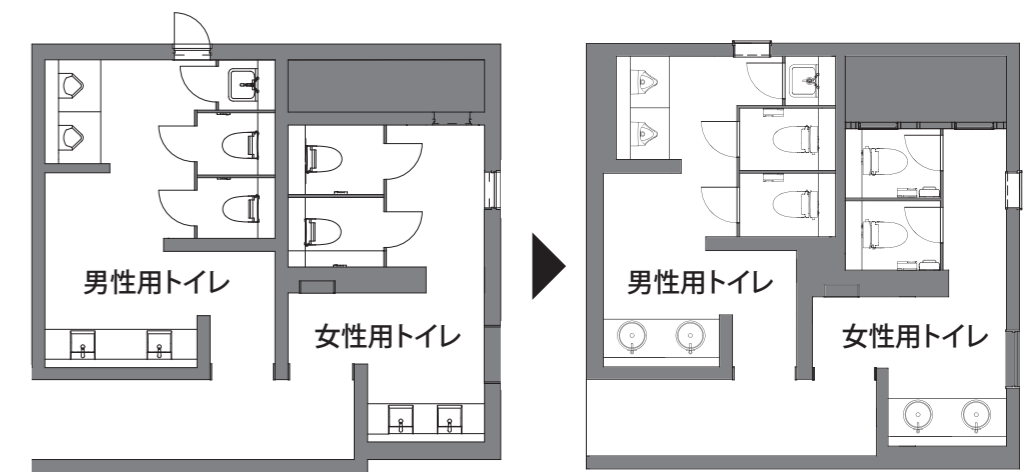

4F 女性用トイレ 洗面

2F 男女共用広めトイレ 大便器

グローバルに活躍する総合熱エネルギー機器メーカーが本社ビルのトイレを改修。

2F 改修前

2F 改修後

2F 男女共用広めトイレ 洗面

2F バリアフリースペース

建物外観

4F 改修前

4F 改修後

平面図