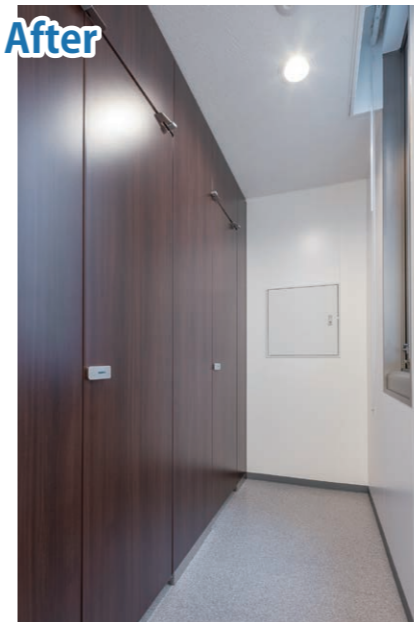

After

天井まで立ち上げた大便器ブースは個室感が高く、落ち着いて利用できる。