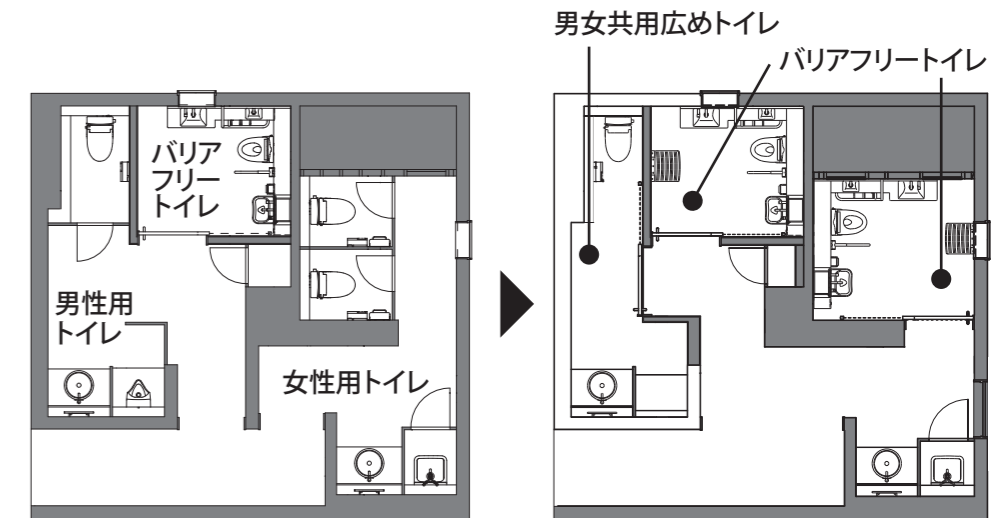

4F 女性用トイレ 洗面

2F 男女共用広めトイレ 大便器

グローバルに活躍する総合熱エネルギー機器メーカーが本社ビルのトイレを改修。

2F 改修前

2F 改修後

2F 男女共用広めトイレ 洗面

2F バリアフリースペース

建物外観